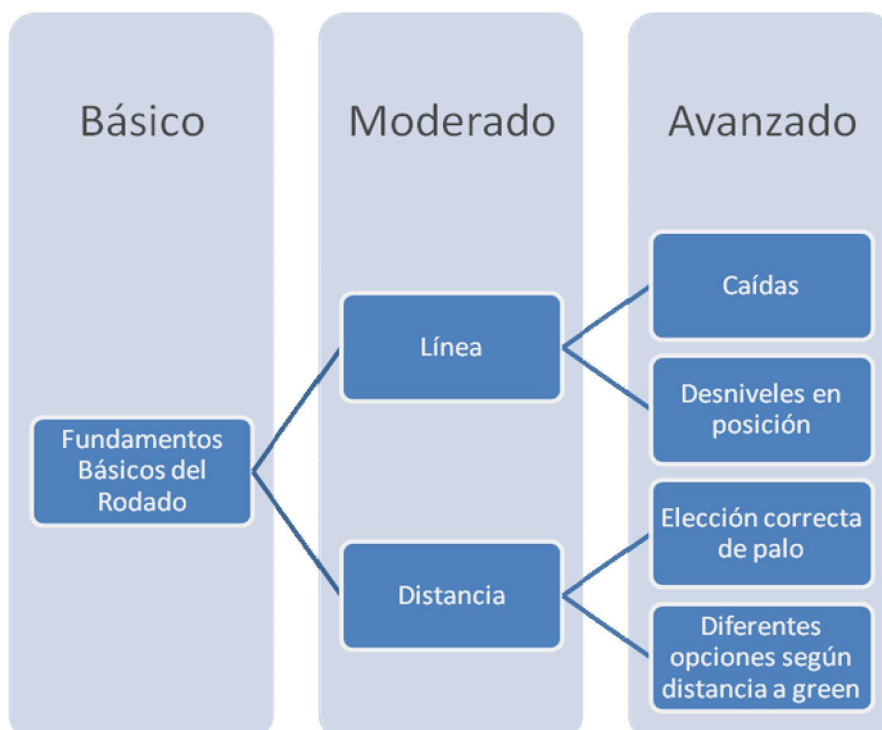

. OBJETIVO:

TÉCNICA	Programa
CHIP	<ul style="list-style-type: none"> • Recordatorio de las nociones básicas del rodado • Como calcular las distancias de rodada de cada palo • Distintos desniveles y que efecto tienen sobre la rodada • Distintos tamaños de antigreen – distintos palos • Caídas y como afecta la cara del palo

Cara cerrada – Bola más fuerte y cara abierta bola más débil

. DESARROLLO DE LA CLASE: 3 partes

**Más información e inscripciones: Caddy Master del Club