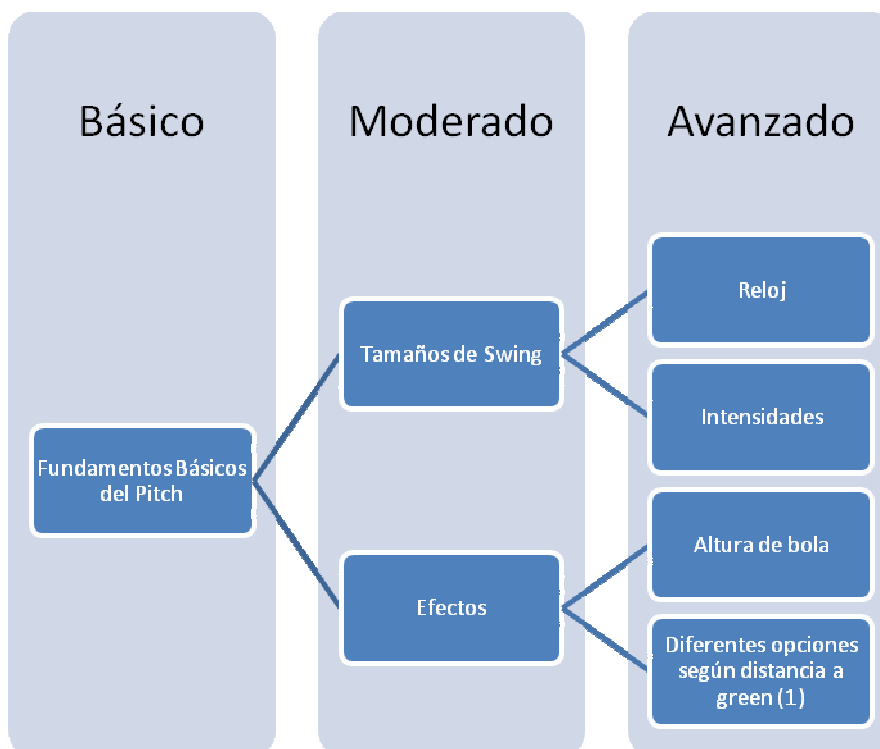

ESCUELA PERFECCIONAMIENTO DE ADULTOS

PITCH & PUTT - JUEGO CORTO

. CLASE MENSUAL

. DURACIÓN: 1.5 h

. GRUPOS: 6 – 8 Jugadores

. ENERO – Mes del PITCH

Nº Clase	DIAS y HORARIOS	PRECIO
1ª	Miércoles mañana 23 de Ene de 11.00 – 12.30 Jueves tarde 24 de Ene de 16.00 – 17.30	12€/PERS

. OBJETIVO:

TÉCNICA	Programa
PITCH	<ul style="list-style-type: none"> Recordatorio de las nociones básicas del pitch Distintas distancias con un mismo palo (intensidad y tamaños de swing) Alturas de Bola

. DESARROLLO DE LA CLASE: 3 partes

****Más información e inscripciones: Caddy Master del Club**