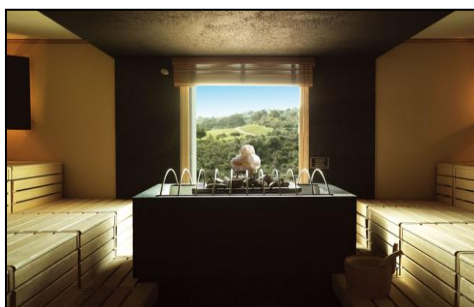

CARACALA SPA EN LA CALA RESORT

SOLO 2 UNIDADES!

- 2 CIRCUITOS TERMALES EN CARACALA SPA. PRECIO POR PAREJA
- Fecha límite para disfrutarlo: 30/09/2012

30€