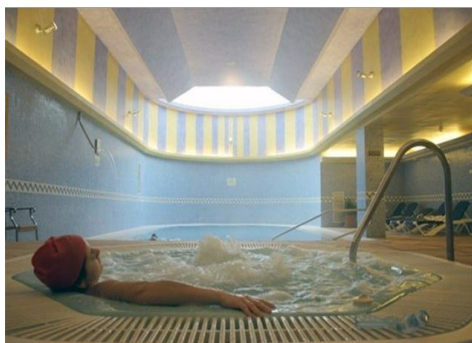

HOTEL ANTEQUERA GOLF 4*

SOLO 10 UNIDADES!

- SESIÓN DE SPA + **ALMUERZO O CENA**
- Uso de todas las instalaciones, como hidromasaje, jacuzzi, baño turco, ducha escocesa...
- Fecha límite para disfrutarlo: 31/01/2013

20€