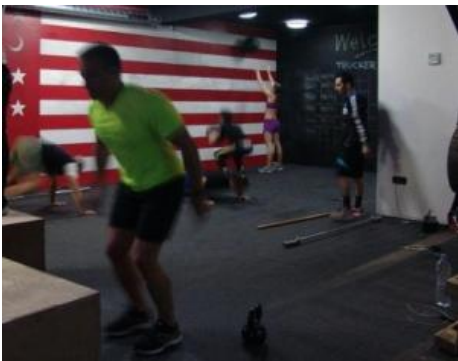

CrossFit

CURSO CROSSFIT ELEMENTS EN CENTRO MÉDICO PÉREZ FRÍAS (Málaga)	SOLO 2 UNIDADES!
- CURSO DE INICIACIÓN CROSSFIT ELEMENTS - 3 horas de duración - 9 movimientos básicos - Fecha límite para disfrutarlo: 30/04/2013	20€